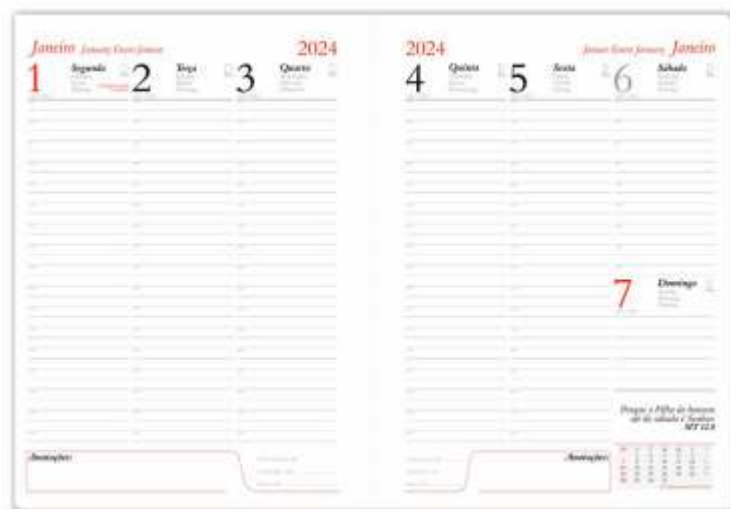

AGENDA SEMANAL

AS 63 TORINO PRETO
AS 64 TORINO AZUL
AS 65 TORINO MARRON